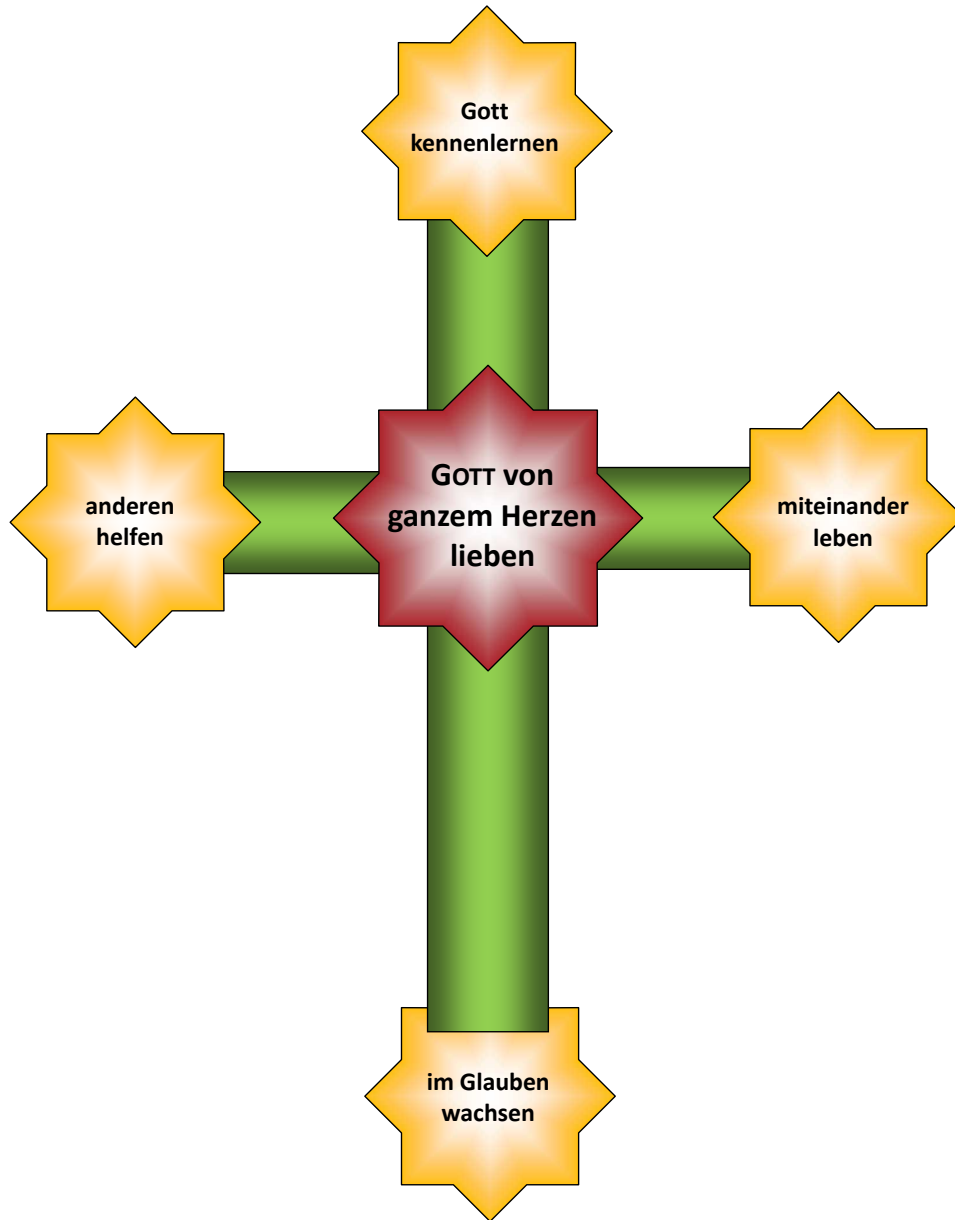

GEMEINDE-LEITBILD

Unser Leitsatz lautet:

Wir helfen Menschen, ihre Bestimmung in Jesus Christus zu finden.

Die fünf tragenden Elemente unseres Gemeindeleitbildes näher erläutert:

Im Zentrum steht die

Anbetung – Gott von ganzem Herzen lieben

Wir wollen eine Gemeinde sein, in der wir zuerst danach streben, Gottes Liebe zu uns zu erwidern.

Evangelisation – Gott kennen lernen

Wir wollen eine Gemeinde sein, die auf andere Menschen anziehend wirkt und bei ihnen die Sehnsucht nach einem Leben mit Gott weckt.

Gemeinschaft – miteinander leben

Wir wollen eine Gemeinde sein, in der liebevolle und echte Gemeinschaft gelebt wird.

Jüngerschaft – im Glauben wachsen

Wir wollen eine Gemeinde sein, die die Voraussetzungen für geistliches Wachstum bietet.

Ev.-Luth. Kirchengemeinde Großenaspe

www.kirche-grossenaspe.de

Meine Bestimmung ist:

- Jesus kennen zu lernen
- ihm ähnlicher zu werden
- gemeinschaftlich mit anderen Christen zu leben
- mit meinen Gaben den Menschen zu dienen
- allem voran Gott von ganzem Herzen zu lieben